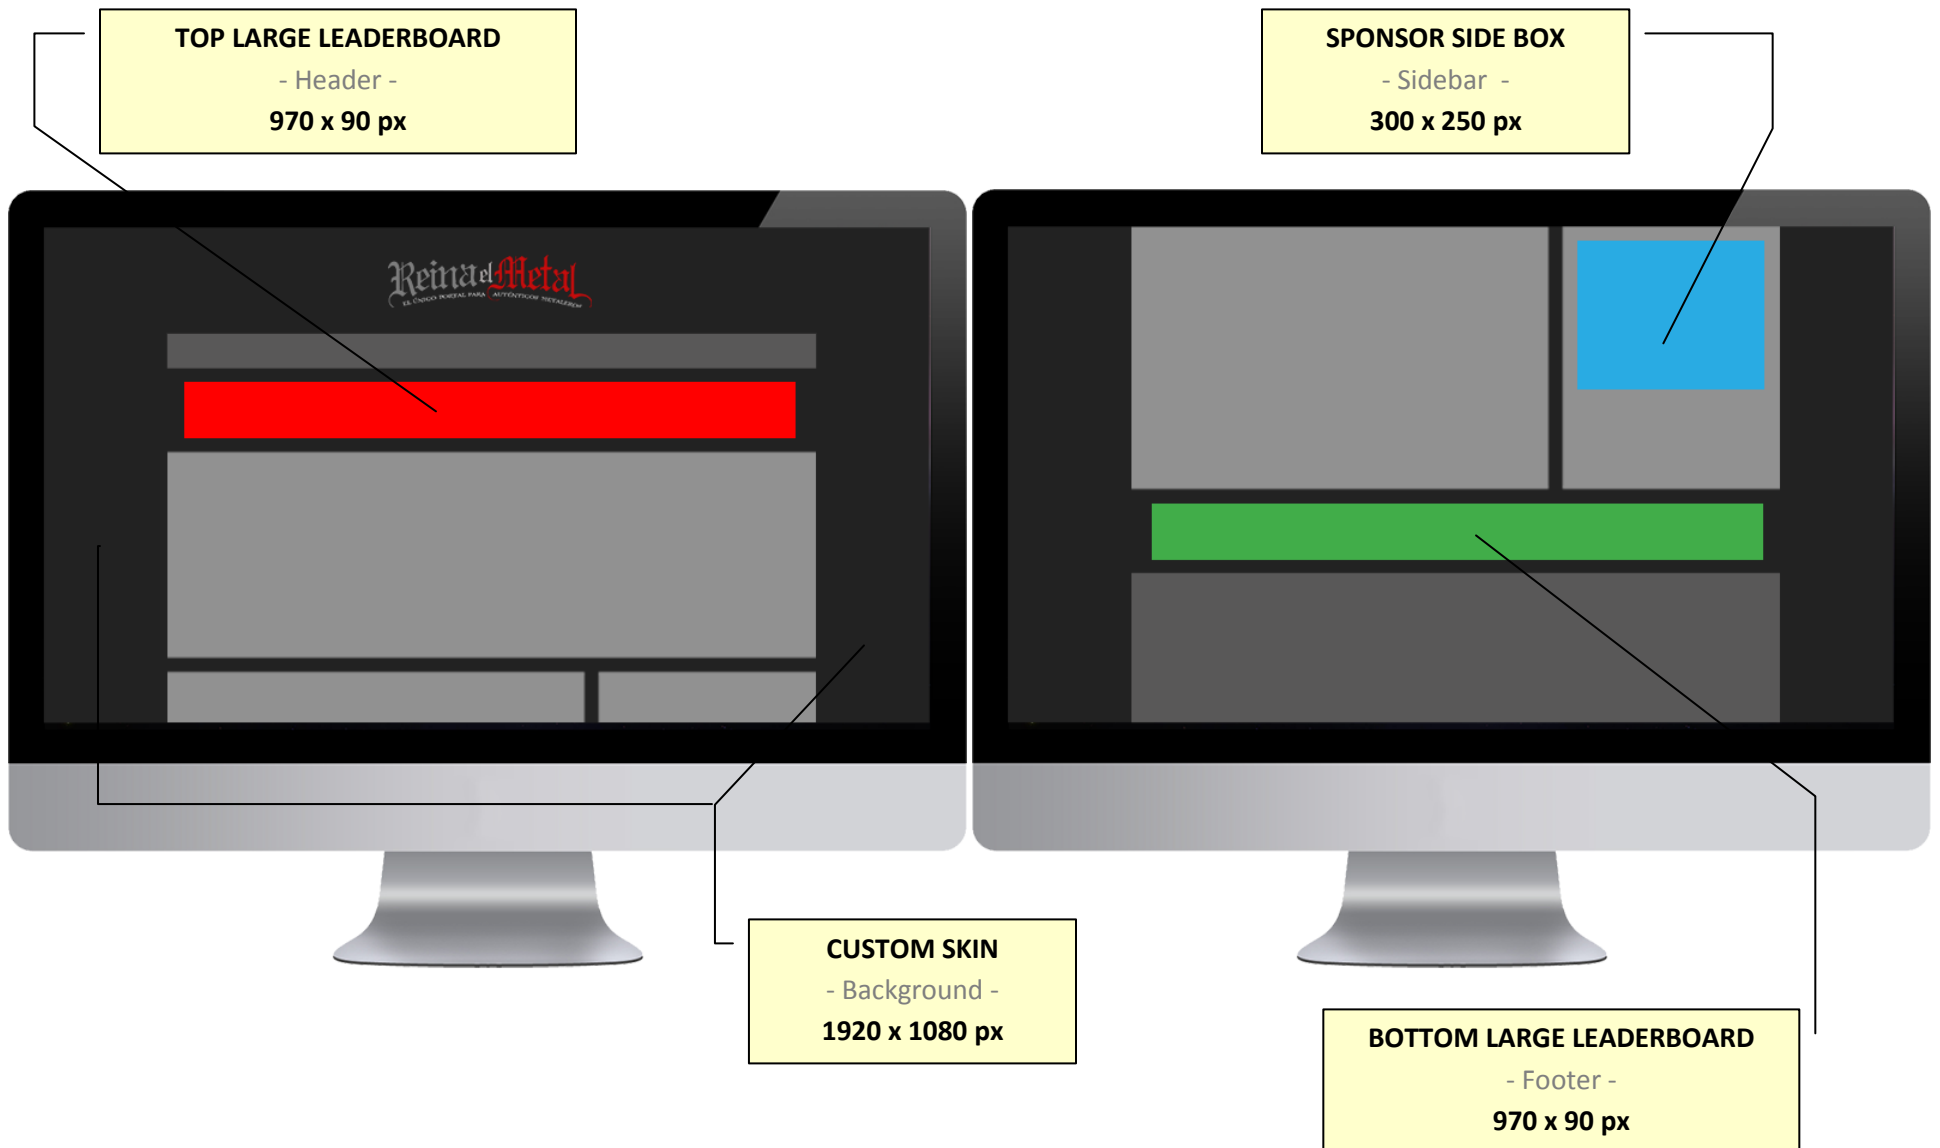

WEBSITE

ESPACIOS PUBLICITARIOS. SECCIONES: **SITIO ENTERO (FULL SITE)**

WEBSITE

ESPACIOS PUBLICITARIOS. SECCIÓN: **CATEGORÍA DE ARTÍCULO (CATEGORY POST)** | 1 de 2

WEBSITE

ESPACIOS PUBLICITARIOS. SECCIÓN: **CATEGORÍA DE ARTÍCULO (CATEGORY POST)** | 2 de 2

MIDDLE CATEGORY SIDE BOX

- Category Sidebar -

300 x 250 px

WEBSITE

ESPACIOS PUBLICITARIOS. SECCIÓN: **ARTÍCULO (POST)** | 1 de 2

WEBSITE

ESPACIOS PUBLICITARIOS. SECCIÓN: **ARTÍCULO (POST)** | 2 de 2

BANNERS

A wide, thin horizontal gray rectangle representing a banner.

970 X 90

LARGE LEADERBOARD (JPG, PNG, GIF ANIMADO)

A horizontal gray rectangle, narrower than the one above, representing a leader board.

640 x 90

LEADERBOARD (JPG, PNG, GIF ANIMADO)

A square gray rectangle representing a box.

300 x 250

BOX (JPG, PNG, GIF ANIMADO)

TARIFAS

TIPO	UBICACIÓN / PRESENCIA	UNIDAD	PRECIO BASE
Top Large Leaderboard (970 x 90 px)	Header (persistente en todo el sitio)	CPM	\$ MXN
Bottom Large Leaderboard (970 x 90 px)	Footer (persistente en todo el sitio)	CPM	\$ MXN
Top Category Side Box (300 x 250 px)	Categoría de artículo - Barra lateral (parte superior, elección de categoría de interés)	CPM	\$ MXN
Middle Category Side Box (300 x 250 px)	Categoría de artículo - Barra lateral (parte media, elección de categoría de interés)	CPM	\$ MXN
Top Post Leaderboard (640 x 90 px)	Artículo (parte superior debajo del título)	CPM	\$ MXN
Bottom Post Leaderboard (640 x 90 px)	Artículo (parte inferior del contenido)	CPM	\$ MXN
Top Post Side Box (300 x 250 px)	Artículo - Barra lateral (parte superior)	CPM	\$ MXN
Middle Post Side Box (300 x 250 px)	Artículo - Barra lateral (parte media)	CPM	\$ MXN
Sponsor Side Box (300 x 250 px)	Home, Categoría, Artículo (parte media)	VARIABLE. PREGUNTA AL ASESOR	
Custom Skin (fondo personalizado)	Home, Categoría, Artículo	VARIABLE. PREGUNTA AL ASESOR	