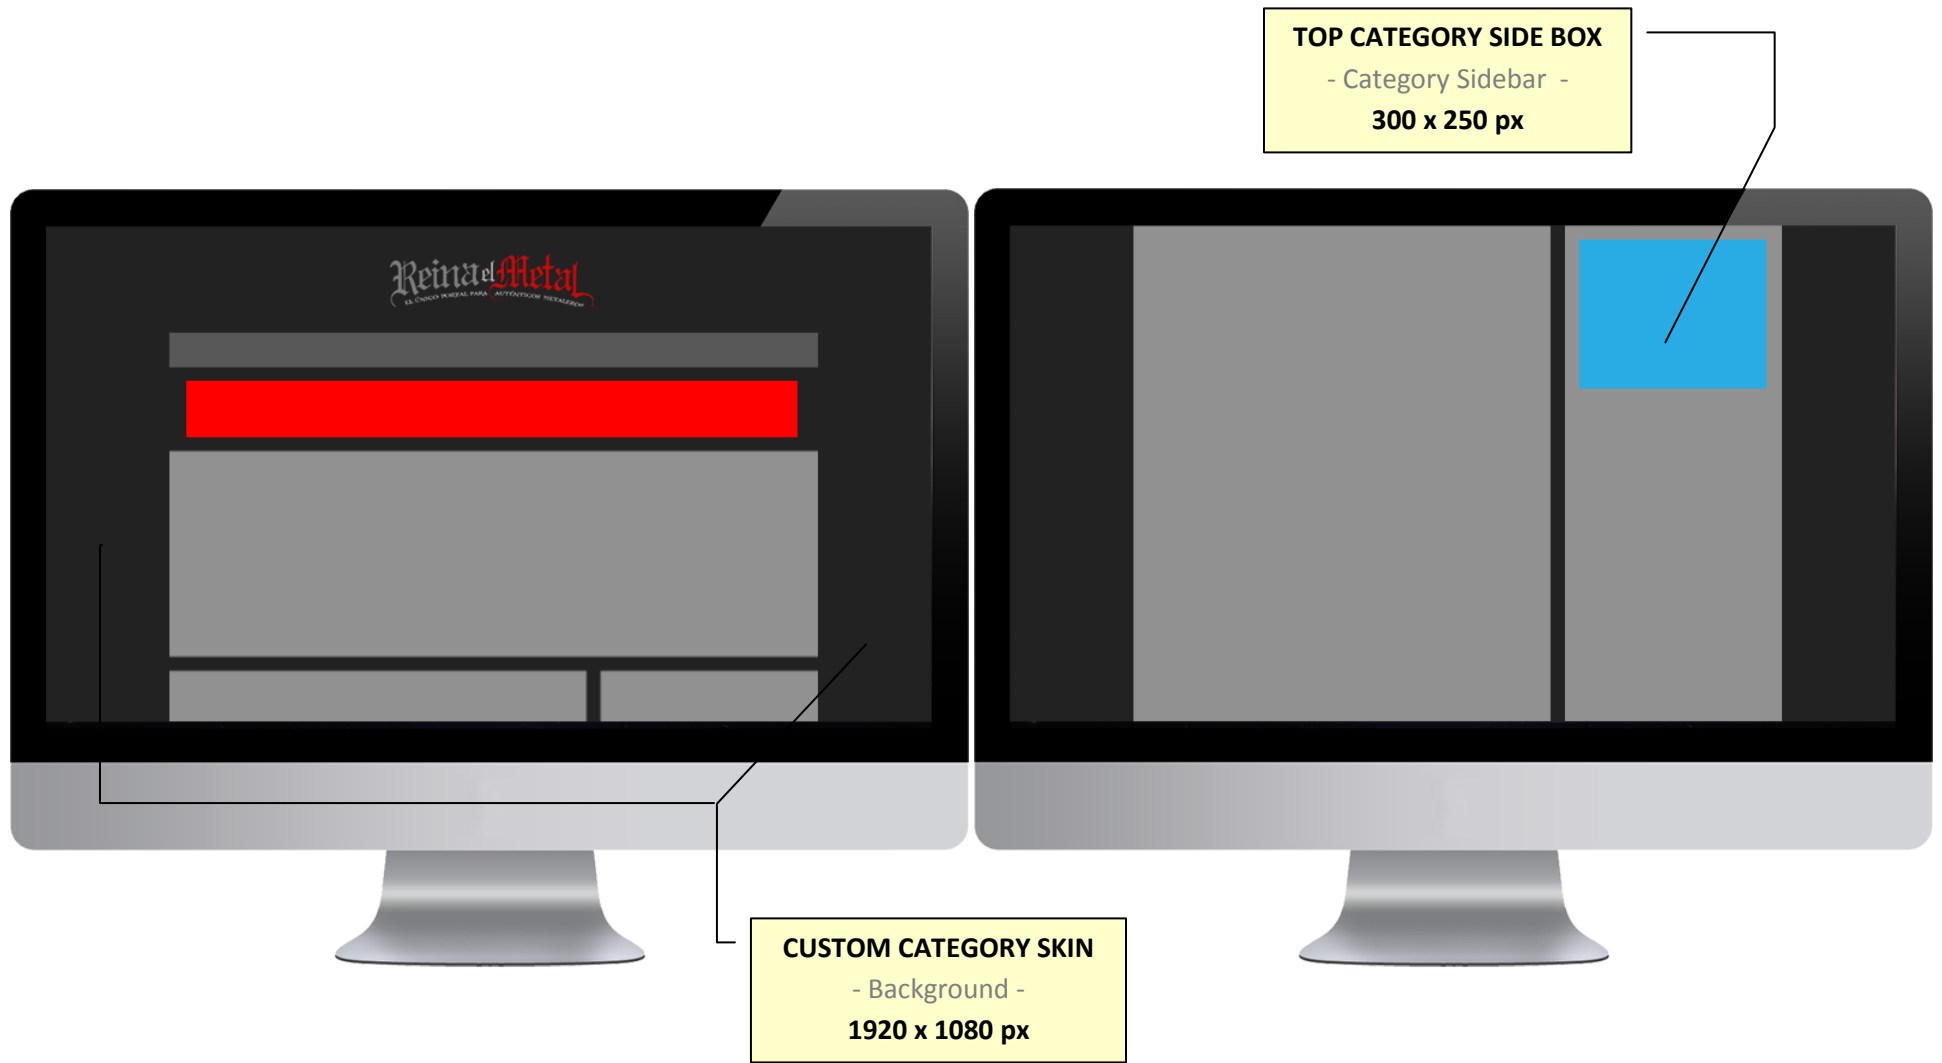

WEBSITE

ESPACIOS PUBLICITARIOS. SECCIONES: **SITIO ENTERO (FULL SITE)**

WEBSITE

ESPACIOS PUBLICITARIOS. SECCIÓN: **CATEGORÍA DE ARTÍCULO (CATEGORY POST)** | 1 de 2

WEBSITE

ESPACIOS PUBLICITARIOS. SECCIÓN: **CATEGORÍA DE ARTÍCULO (CATEGORY POST)** | 2 de 2

MIDDLE CATEGORY SIDE BOX

- Category Sidebar -

300 x 250 px

WEBSITE

ESPACIOS PUBLICITARIOS. SECCIÓN: **ARTÍCULO (POST)** | 1 de 2

WEBSITE

ESPACIOS PUBLICITARIOS. SECCIÓN: **ARTÍCULO (POST)** | 2 de 2

BANNERS

A wide, thin horizontal gray rectangle representing a banner.

970 X 90

LARGE LEADERBOARD (JPG, PNG, GIF ANIMADO)

A horizontal gray rectangle, narrower than the one above, representing a leader board.

640 x 90

LEADERBOARD (JPG, PNG, GIF ANIMADO)

A square gray rectangle representing a box.

300 x 250

BOX (JPG, PNG, GIF ANIMADO)

TARIFAS

TIPO	UBICACIÓN / PRESENCIA	UNIDAD	PRECIO BASE
Top Large Leaderboard (970 x 90 px)	Header (persistente en todo el sitio)	CPM	\$ MXN
Bottom Large Leaderboard (970 x 90 px)	Footer (persistente en todo el sitio)	CPM	\$ MXN
Top Category Side Box (300 x 250 px)	Categoría de artículo - Barra lateral (parte superior, elección de categoría de interés)	CPM	\$ MXN
Middle Category Side Box (300 x 250 px)	Categoría de artículo - Barra lateral (parte media, elección de categoría de interés)	CPM	\$ MXN
Top Post Leaderboard (640 x 90 px)	Artículo (parte superior debajo del título)	CPM	\$ MXN
Bottom Post Leaderboard (640 x 90 px)	Artículo (parte inferior del contenido)	CPM	\$ MXN
Top Post Side Box (300 x 250 px)	Artículo - Barra lateral (parte superior)	CPM	\$ MXN
Middle Post Side Box (300 x 250 px)	Artículo - Barra lateral (parte media)	CPM	\$ MXN
Sponsor Side Box (300 x 250 px)	Home, Categoría, Artículo (parte media)	VARIABLE. PREGUNTA AL ASESOR	
Custom Skin (fondo personalizado)	Home, Categoría, Artículo	VARIABLE. PREGUNTA AL ASESOR	