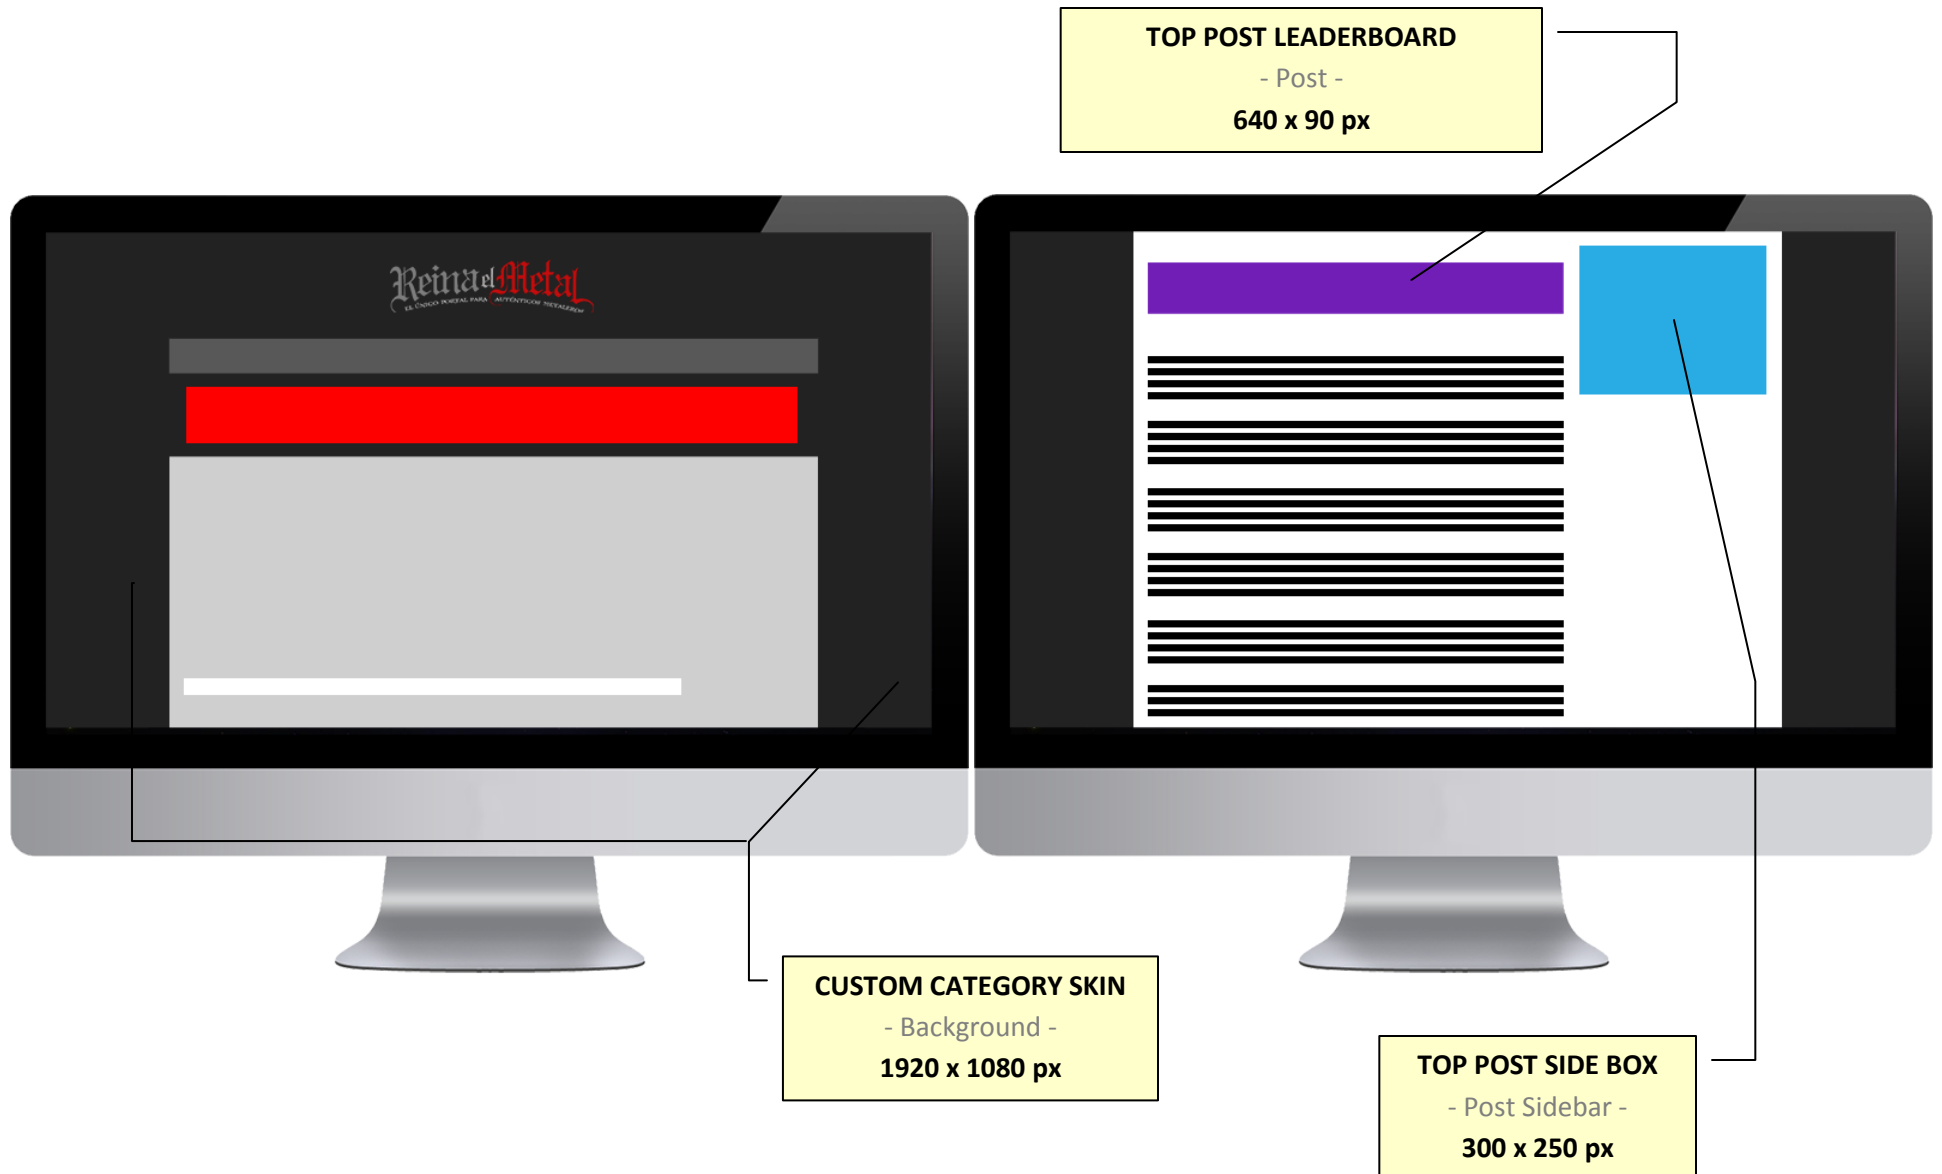

MIDDLE CATEGORY SIDE BOX

- Category Sidebar -

300 x 250 px

WEBSITE

ESPACIOS PUBLICITARIOS. SECCIÓN: **ARTÍCULO (POST)** | 1 de 2

WEBSITE

ESPACIOS PUBLICITARIOS. SECCIÓN: **ARTÍCULO (POST)** | 2 de 2

BANNERS

A wide, thin horizontal gray rectangle representing a banner.

970 X 90

LARGE LEADERBOARD (JPG, PNG, GIF ANIMADO)

A horizontal gray rectangle, narrower than the one above, representing a leader board.

640 x 90

LEADERBOARD (JPG, PNG, GIF ANIMADO)

A square gray rectangle representing a box.

300 x 250

BOX (JPG, PNG, GIF ANIMADO)

TARIFAS

TIPO	UBICACIÓN / PRESENCIA	UNIDAD	PRECIO BASE
Top Large Leaderboard (970 x 90 px)	Header (persistente en todo el sitio)	CPM	\$ MXN
Bottom Large Leaderboard (970 x 90 px)	Footer (persistente en todo el sitio)	CPM	\$ MXN
Top Category Side Box (300 x 250 px)	Categoría de artículo - Barra lateral (parte superior, elección de categoría de interés)	CPM	\$ MXN
Middle Category Side Box (300 x 250 px)	Categoría de artículo - Barra lateral (parte media, elección de categoría de interés)	CPM	\$ MXN
Top Post Leaderboard (640 x 90 px)	Artículo (parte superior debajo del título)	CPM	\$ MXN
Bottom Post Leaderboard (640 x 90 px)	Artículo (parte inferior del contenido)	CPM	\$ MXN
Top Post Side Box (300 x 250 px)	Artículo - Barra lateral (parte superior)	CPM	\$ MXN
Middle Post Side Box (300 x 250 px)	Artículo - Barra lateral (parte media)	CPM	\$ MXN
Sponsor Side Box (300 x 250 px)	Home, Categoría, Artículo (parte media)	VARIABLE. PREGUNTA AL ASESOR	
Custom Skin (fondo personalizado)	Home, Categoría, Artículo	VARIABLE. PREGUNTA AL ASESOR	

NOTA: Todos los elementos son *responsive* (compatibles con dispositivos móviles), a excepción del Skin.